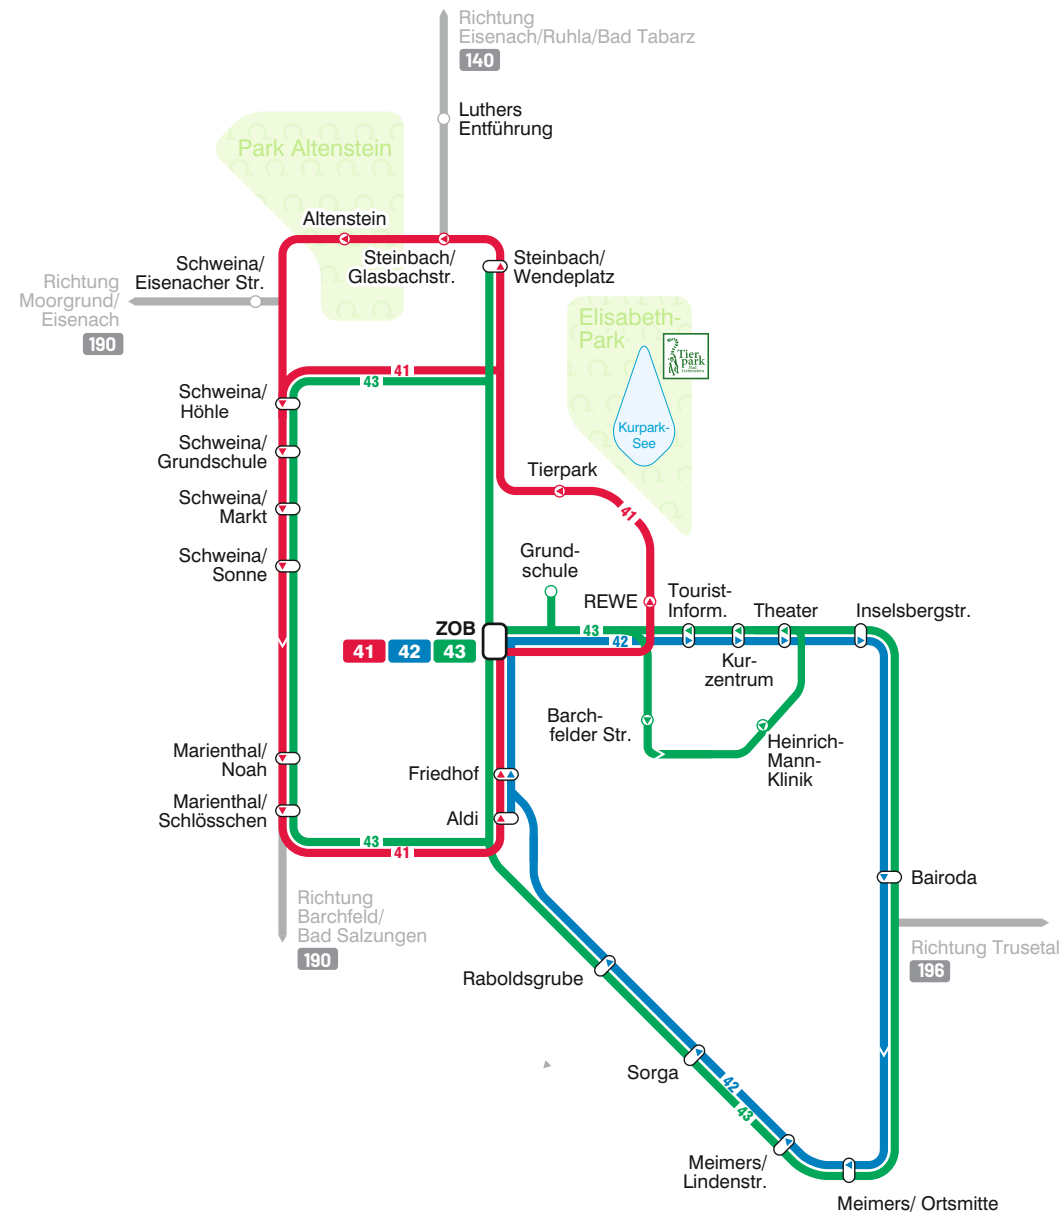

Stadtverkehr Bad Liebenstein

Legende

- 41 Stadtbus
- Regionalbus
- Richtungshaltestelle
- Umstiegshaltestelle
- 41 Endhaltestelle

Stand: Juni 2024
© Baumgardt Consultants,
Gesellschaft für Marketing und Kommunikation mbH
www.baumgardt-online.de