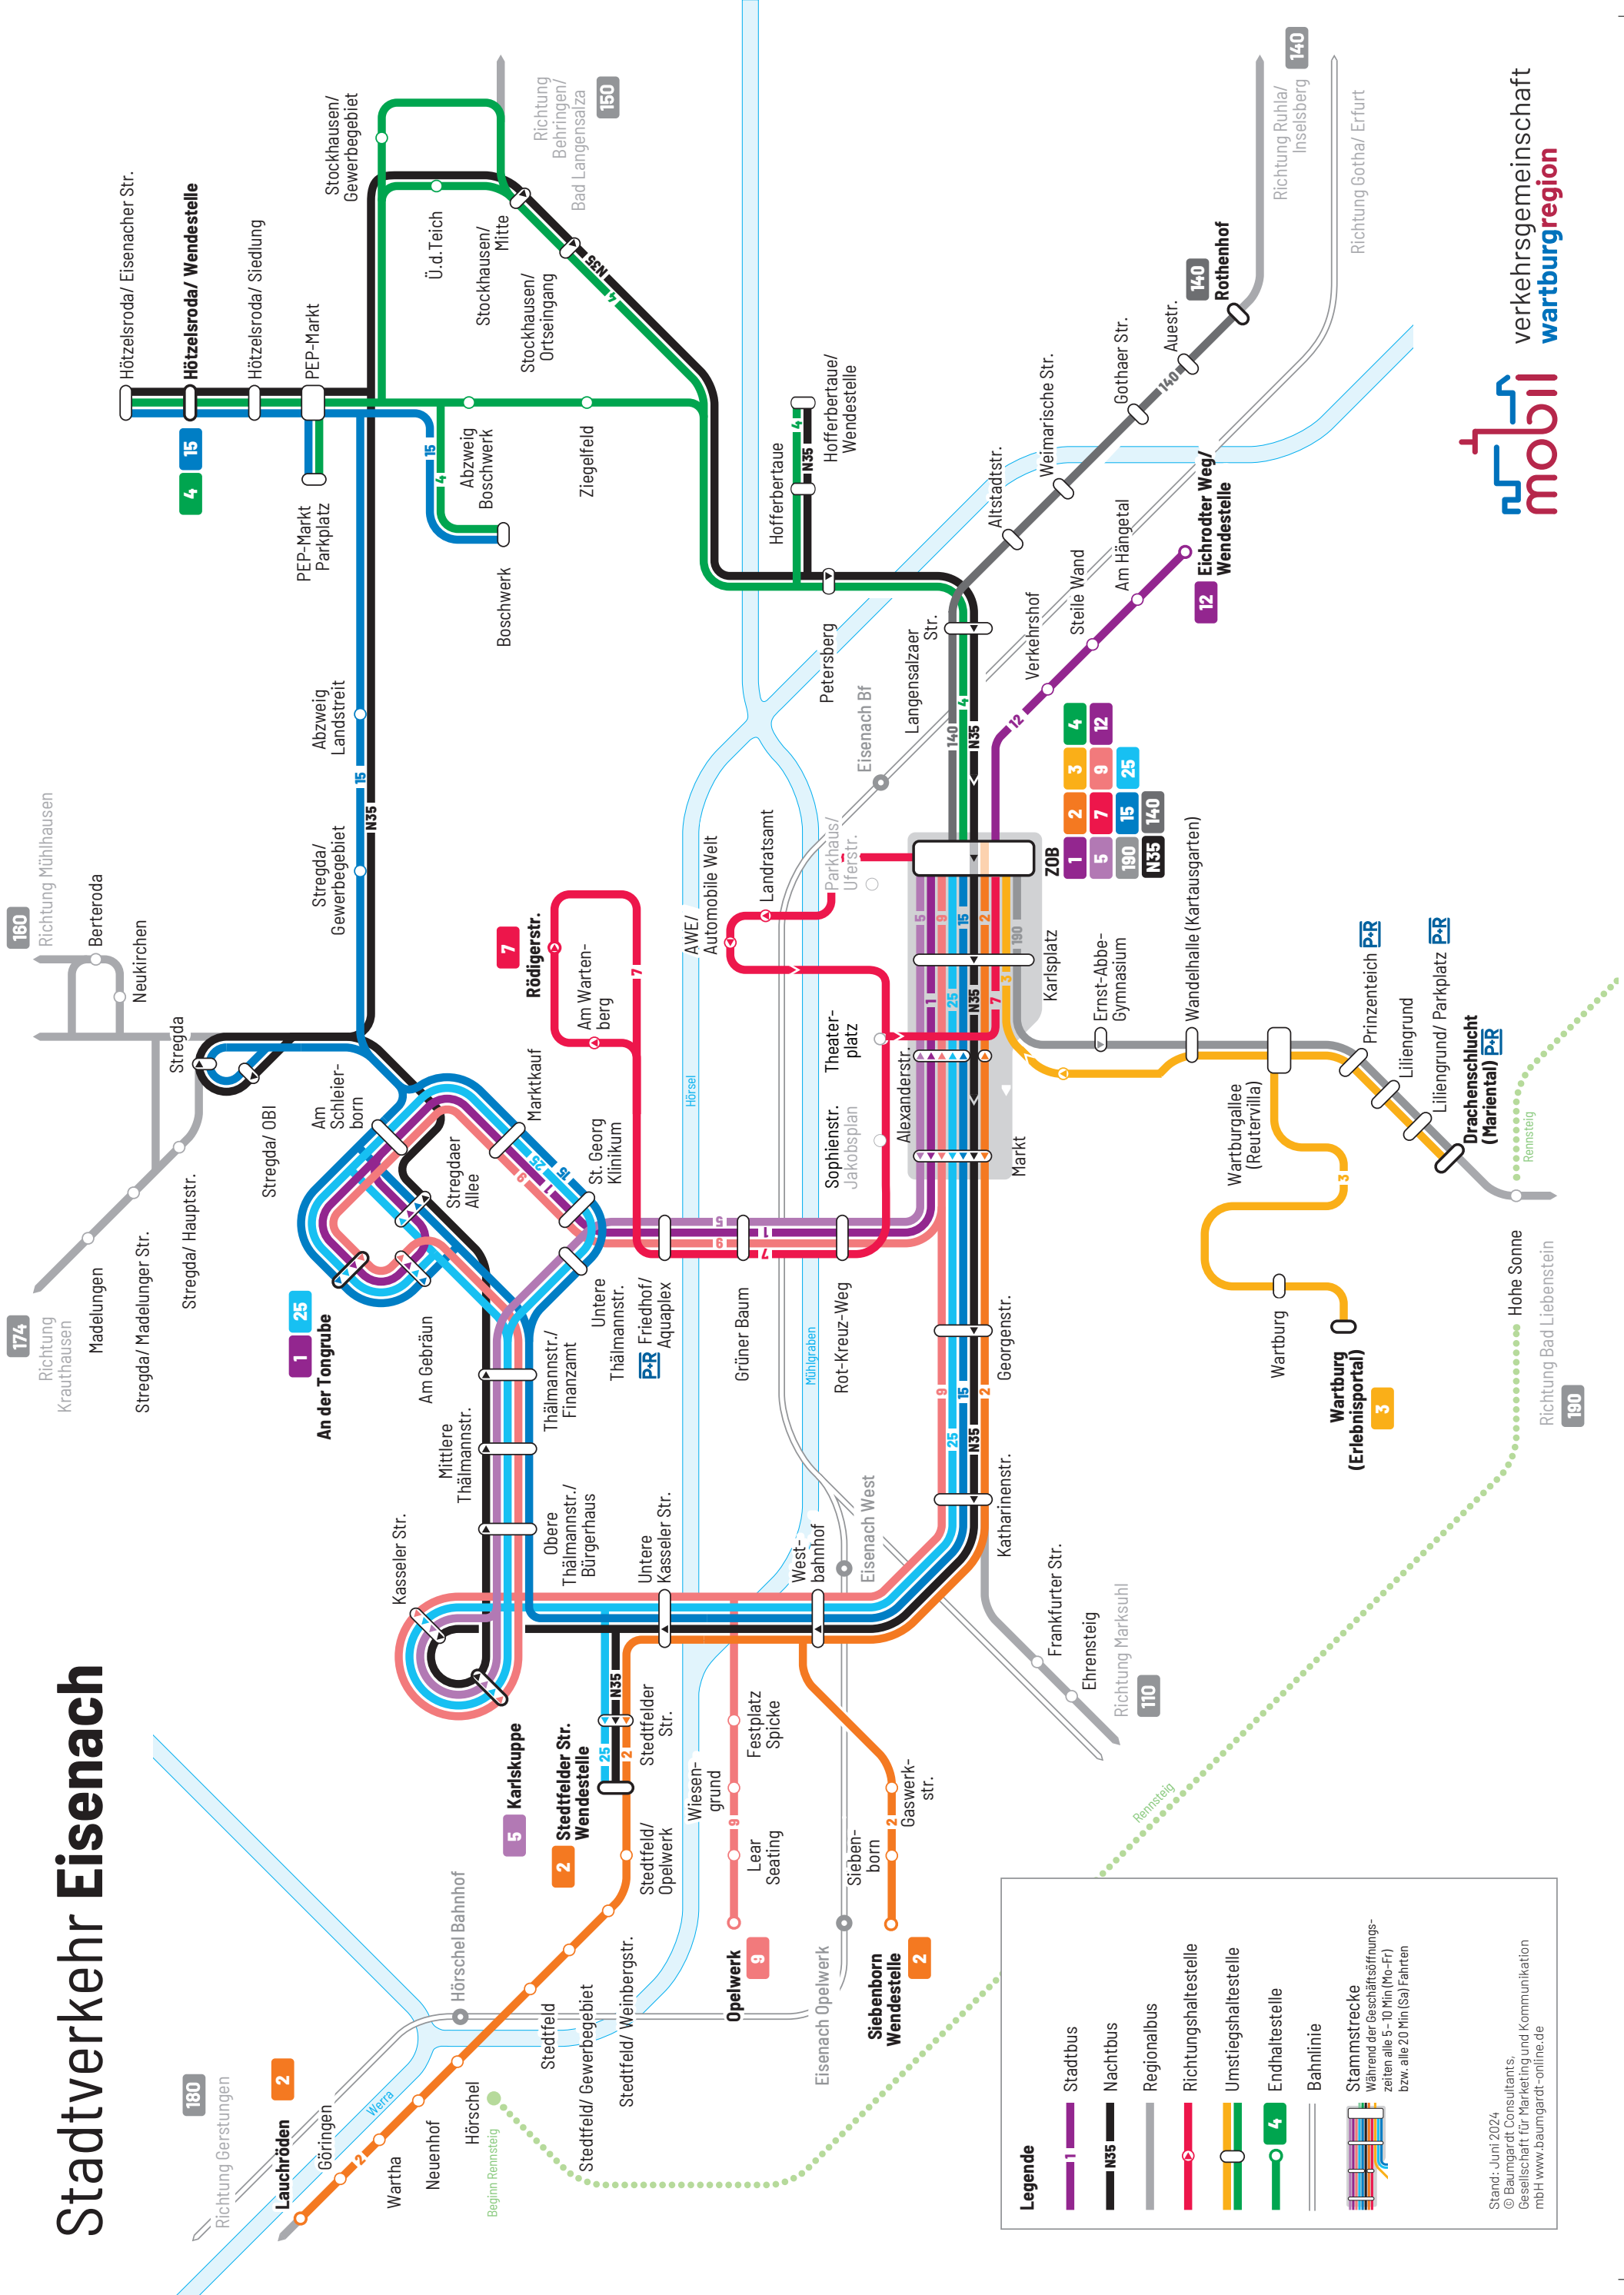

Stadtverkehr Eisenach

Legende

- | 1 Stadtbus
- | N35 Nachtbus
- | Regionalbus
- | Richtungshaltestelle
- | Umstiegshaltestelle
- | Endhaltestelle
- | Bahnlinie
- Stammstrecke
Während der Geschäftsöffnungszeiten alle 5-10 Min (Mo-Fr) bzw. alle 20 Min (Sa) Fahrten